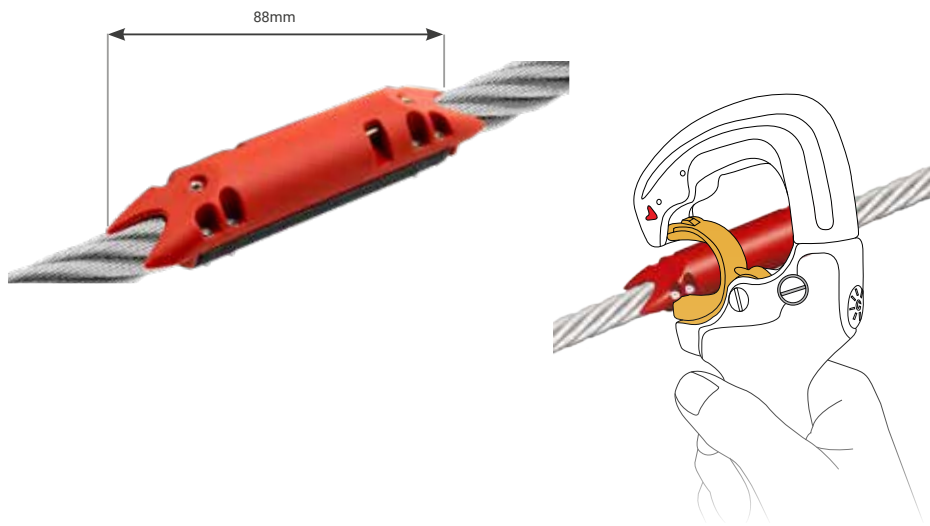

C-ZAM RiDER

**MAGNETISCHE SCHLÜSSEL, ERMÖGLICHEN
EINE VERANKERUNG DER CLiC-iT,
KOMPATIBEL MIT DEM CLiC-iT RiDER**

Ermöglicht die Verwendung von CLiC-iT und CLiC-iT RiDER auf derselben Strecke

↳ Erwachsene können das Kind/die Kinder begleiten, ohne ihre eigene Ausrüstung zu wechseln

✓ Der Teilnehmer kann nach rechts oder links des Rings gehen, wenn er einmal angeschlossen ist

5 Farben erhältlich: