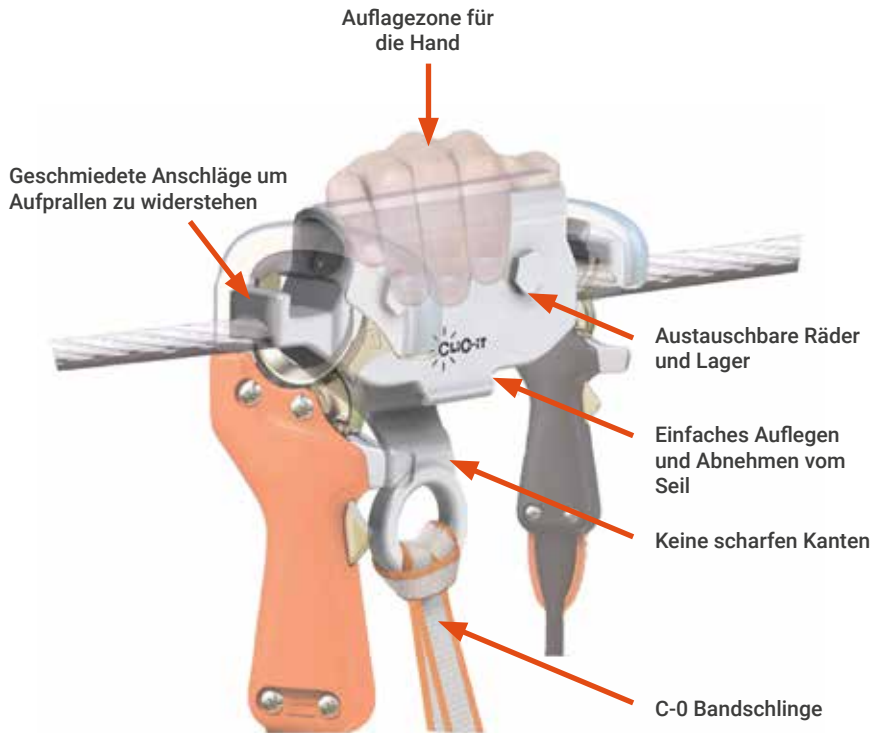

# C-ZIP XTREM

**KEINE REIBUNG AM STAHLSEIL  
DURCH KARABINERAUFLAGEN**

- ✓ Doppelt kugelgelagerte Räder
- ✓ Geschmiedetes Gehäuse aus einem Block

MODELL	RÄDER	MAXI LÄNGE DER ZIPLINE	KOMPATIBEL
 <p><b>C-ZIP XTREM + C-0</b> ARTIKEL-NR DAS180-L* 407g</p>	 Stahl		