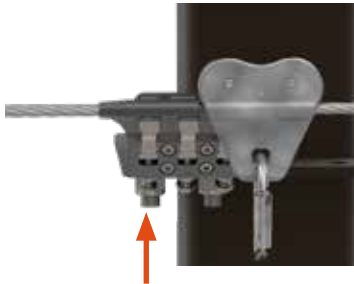

EINFACHE UND  
UNKOMPLIZIERTE  
EINRICHTUNG UND  
WARTUNG

Positioniervorrichtung  
für einen gleichmäßigen  
Lauf der Seilrolle

Für Ø12mm Stahlseil  
Typ 6x19 mit voller Stahlseele

**Geschlossene Verankerung**  
Kein Verpressen des Stahlseils nötig  
Einfache Einstellung und Kontrolle  
des Seils  
Rutscht mit der Zeit nicht aus