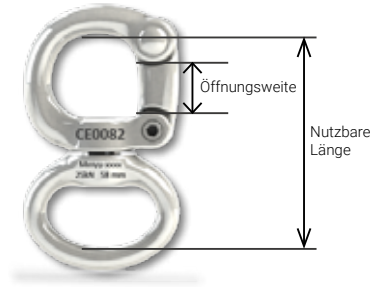

Wirbelschäkel zum Öffnen C-8+

CE 25 kN