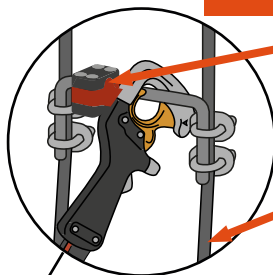

C-UP + C-ABS

SENKRECHTER ANKERPUNKT

C-ZAM L+ ringen
(Separat zu bestellen)

Stahlseil
Ø 10mm- Ø12mm