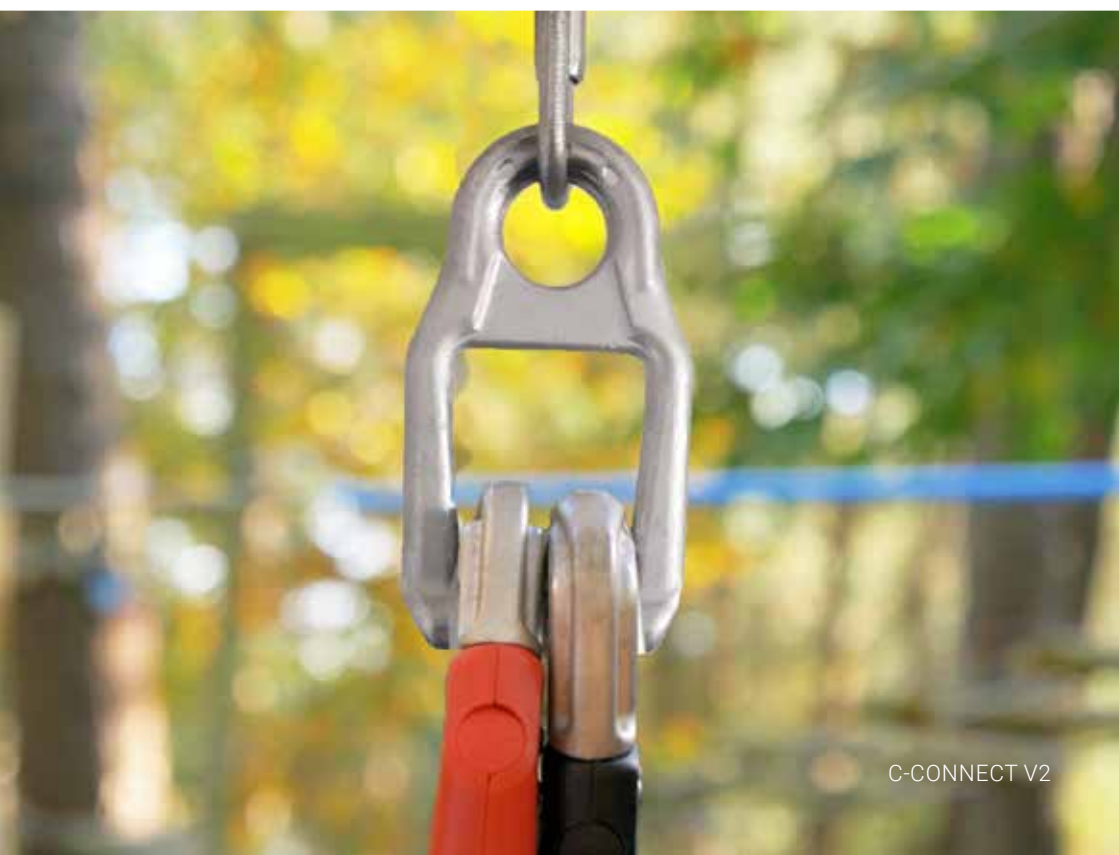

BAGUE C-ZAM L+

C-CONNECT V2