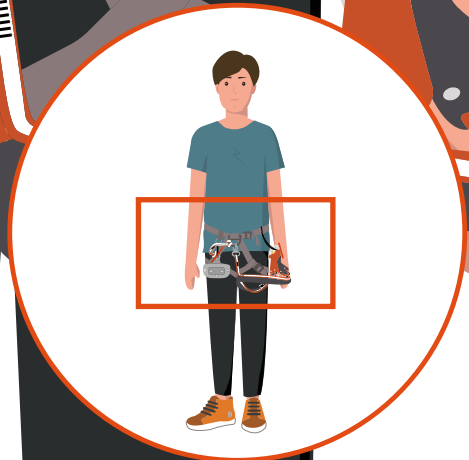

## Bandschlingen C-0 / C-1

Ermöglichen das CLiC-iT system an der höhe des sicherungseils anzupassen

C-0

C-1