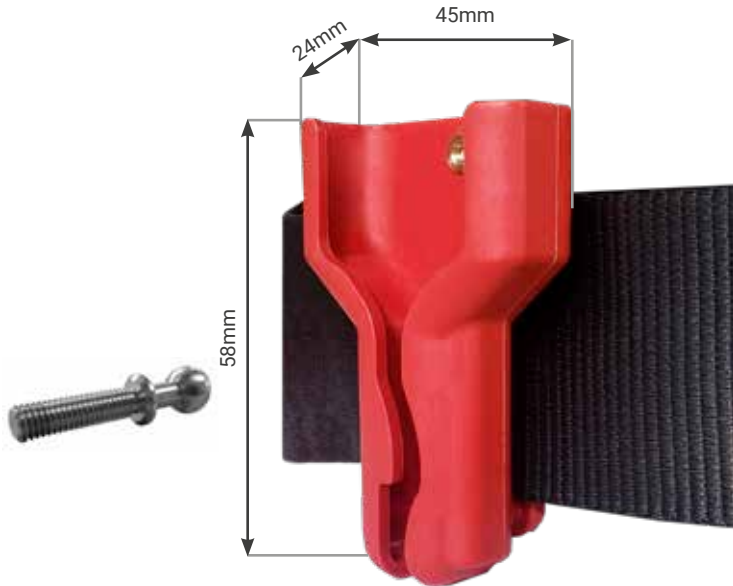

C-HOLDER

MATERIALTRÄGER FÜR C-ZIP & CLIC'N'ZIP

- ✓ Die SEILROLLE lässt sich leicht am Gurt anbringen und wieder abnehmen
- ✓ Die Halterung lässt sich leicht an jedem Gurt befestigen
- ✓ Begrenzt das Risiko, dass die SEILROLLE hängen bleibt
- ✓ Verhindert, dass die SEILROLLE während einer Seilrutsche am Geräteträger befestigt bleibt

MODELL

ARTIKEL-NR

KOMPATIBEL

C-HOLDER

DAS355

• Position des C-HOLDERS an der SEILROLLE

— Die bereits im Umlauf befindlichen Produkte und die eine Anpassung benötigen, müssen von CLIC-IT aktualisiert werden