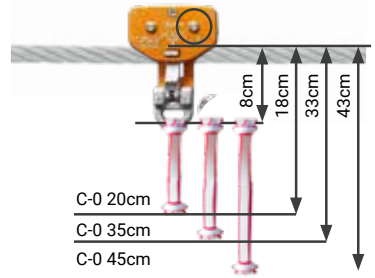

C-ZIP LOCK SPEED // XTREM

ROLLE VERRIEGELBAR AM SEIL

- ✓ Persönliche Schutzausrüstung
- ✓ Doppelt kugelgelagerte Räder

MODELL	RÄDER	MAXI LÄNGE DER ZIPLINE	KOMPATIBEL
C-ZIP LOCK SPEED ARTIKEL-NR DAS368S 480g	 Stahl		
C-ZIP LOCK XTREM ARTIKEL-NR DAS368X 490g	 Stahl