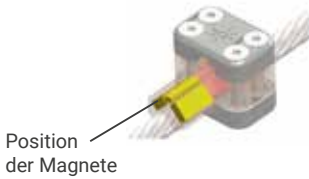

C-ZAM L+ MAGNETSCHLÜSSEL

MAGNETSCHLÜSSEL ZUR SICHERUNGSPUNKTERKENNUNG DER CLiC-iT KARABINER

Zur Befestigung an Stahlseilen mit 10mm, 12mm und 12,7mm Durchmesser

Noch leichteres Einhängen mit verbesserter Einhakzone

5 verfügbare Farben: