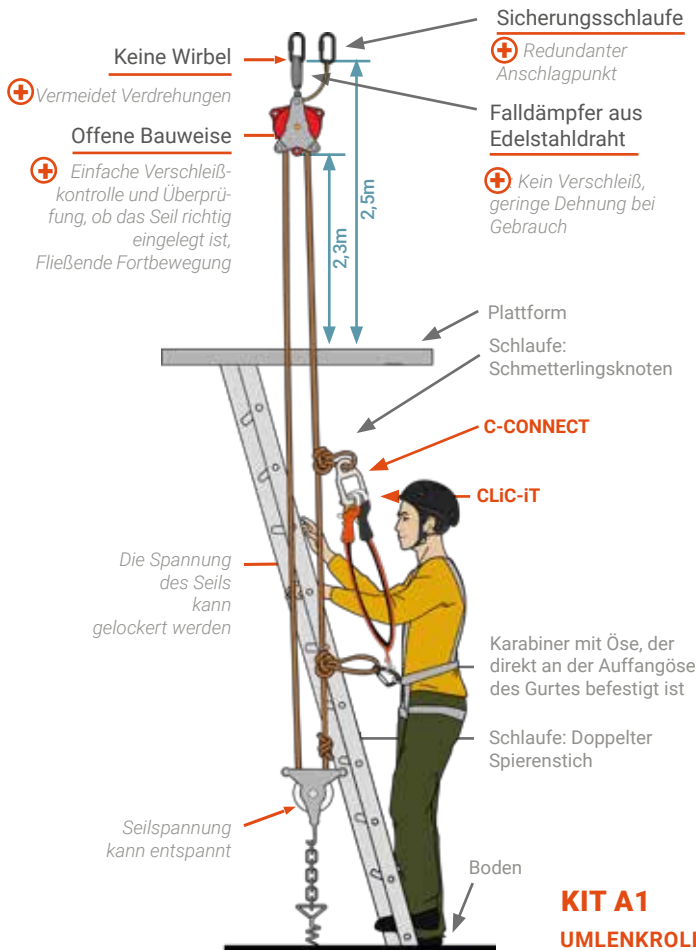

RODÉOSTOP® + KIT A1

Die zuverlässigste und sicherste automatische Absturzsicherung

RODÉOSTOP AUTOMATISCHE ABSTURZSI- CHERUNG

✓ Die Rolle bewirkt ein sofortiges Blockieren in beiden Richtungen im Falle eines Sturzes (Auf- und Ab Bewegung)

✓ Das Gerät ist mit einem Falldämpfer ausgestattet, um den Benutzer im Falle eines Sturzes sanft zu stoppen

✓ Verwendung bis zu 35m, je nach Länge des Seils

✓ Empfohlenes Seil: semistatisch Ø 10,5mm

✓ Sehr Handlich (Kompakt, leicht = 1kg)

✓ Die Wartung beschränkt sich darauf ihn jedes Jahr zur Inspektion schicken

✓ Standard EN360/2002 A.R.A.

KIT A1

UMLENKROLLE MIT GUMMIBAND UND HAKEN ZUR EINSTELLUNG DER SPANNUNG AN DER BEFESTIGUNGSKETTE

✓ Erhöht die Sicherheit, da es die Fallhöhe begrenzt (kein Durchhängen des Seils)

✓ Um den Betrieb des Systems so leichtgängig wie möglich zu machen, kann die Spannung mit Hilfe des Karabiners an der Kette eingestellt werden

MODELL	ARTIKEL-NR
RODEOSTOP	B100
KIT A1	K-A1