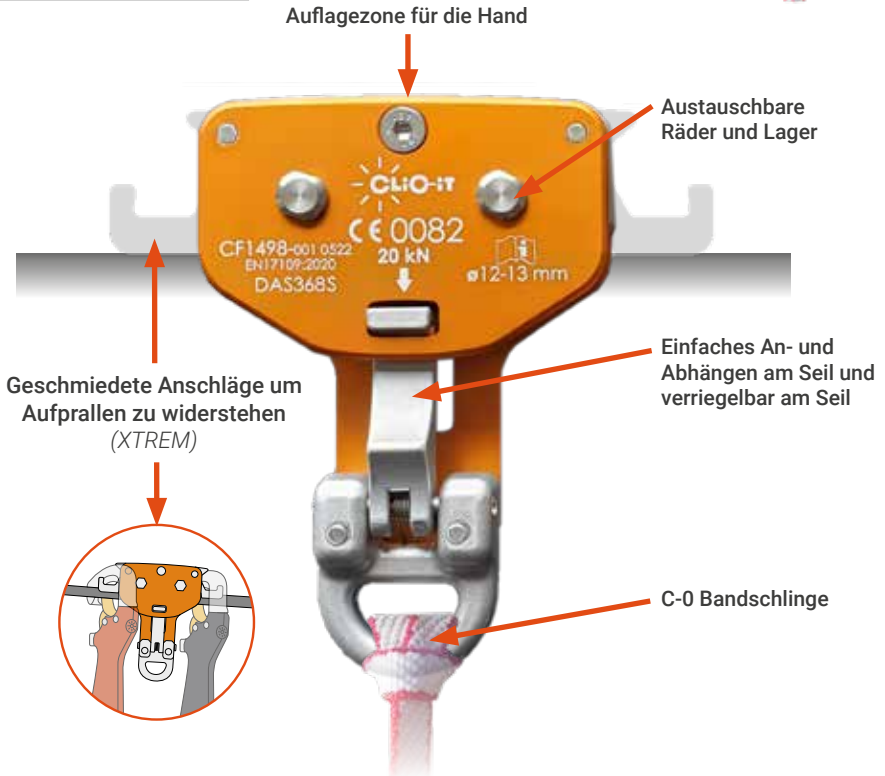

C-ZIP LOCK SPEED // XTREM

ROLLE VERRIEGELBAR AM SEIL

- ✓ Persönliche Schutzausrüstung
- ✓ Doppelt kugelgelagerte Räder

MODELL	RÄDER	MAXI LÄNGE DER ZIPLINE	KOMPATIBEL
C-ZIP LOCK SPEED ARTIKEL-NR DAS368S 480g	 Stahl		
C-ZIP LOCK XTREM ARTIKEL-NR DAS368X 490g	 Stahl