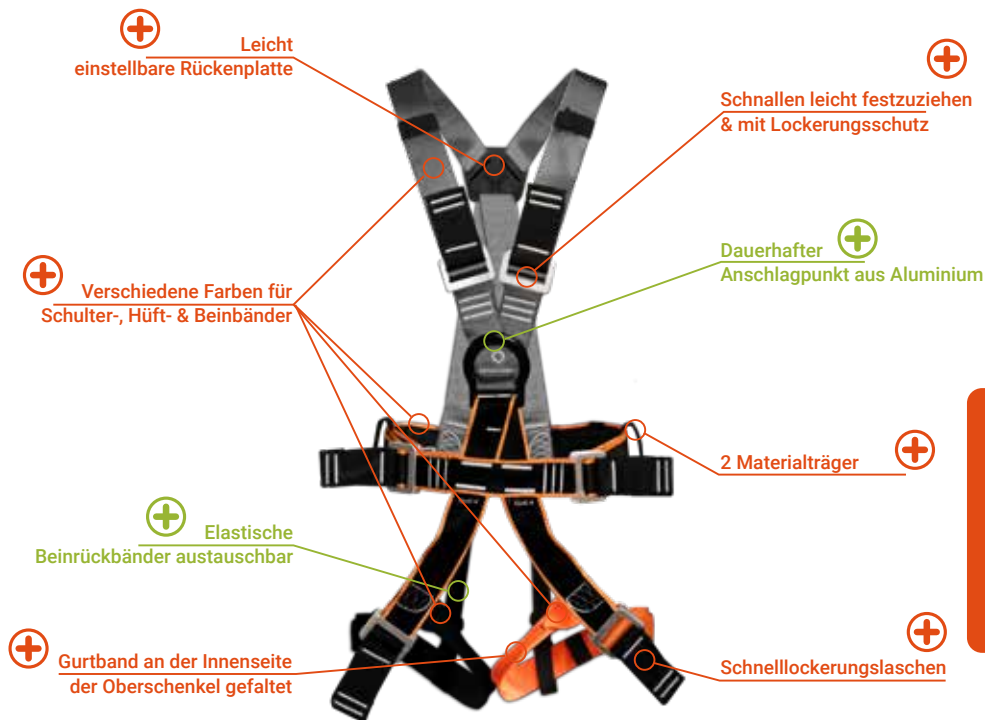

Der Komplettgurt leicht festzuziehen und zu lockern

Ventraler Anschlagpunkt gemäß EN12277 Typ A: 2015 + A1:2018

+ ERGONOMISCH

- ✓ Passt sich den meisten Körperformen an: 2 Größen erhältlich

+ NACHHALTIG

- ✓ Wenige Bestandteile und ohne Polsterung
- ✓ Widerstandsfähig gegen Korrosion
- ✓ Leicht zu reinigen
- ✓ Lebensdauer 10 Jahre
- ✓ Garantie 2 Jahre
- ✓ Textilschutztasche für das Identifikationsetikett

NEU

MODELL ARTIKEL-NR

C-BODY Gross DAS650

C-BODY Klein DAS651

FARBE Schwarz/Grau

GEWICHT 1100g (±15g)

GRÖSSEN GROSS (S-XL) & KLEIN (40kg Minimum)