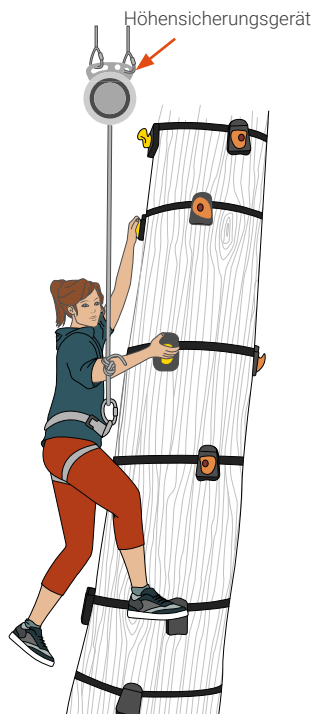

MONKEY HARDWARE®

HALTERUNG «MONKEY» UND GRIFF «CAMP»

Klettergriffe lassen sich leicht an
Bäumen befestigen und transportieren

- ✓ Hand- und Fußgriff
- ✓ Kletterhöhe: ca. 11m
- ✓ Geeignet für Kinder und Anfänger
- ✓ Witterungsbeständig
- ✓ Im Sommer wie im Winter verwendbar
- ✓ Zertifiziert nach DIN EN 12572-3 und EN 1176.1

RATSCHEGURT

Verschlussriemen mit Stahlratsche und
integriertem Verschluss-System

- ✓ Evolutionsbedingtes Spannen der Gurte um das Wachstum des Baumes zu respektieren
- ✓ Fixierung & einfache Einstellungen
- ✓ Optimale Sicherheit
- ✓ UV beständig und erlaubt nachhaltige Nutzung auf den Bäumen
- ✓ Zertifiziert DIN EN 9001:2000 und ISO/TS 16949/2002

PACK «CAMP»

- ✓ 27 Monkeys
- ✓ 27 Ratschengurte 3.2m
- ✓ 25 Griffe MaxiCamp
- ✓ 25 Schrauben M10x40mm
- ✓ 1 Inbus-Schlüssel
- ✓ 1 Monkeybeutel mit Tragegriff

PACK EXTENSION «MAXICAMP»

- ✓ 25 Monkeys
- ✓ 25 Griffe MaxiCamp
- ✓ 25 Schrauben M10x40mm
- ✓ 1 Inbus-Schlüssel
- ✓ 1 Monkeybeutel mit Tragegriff

MODELL

ARTIKEL-NR

PACK «CAMP»

1410322-J

PACK «MAXICAMP»

1411000-O