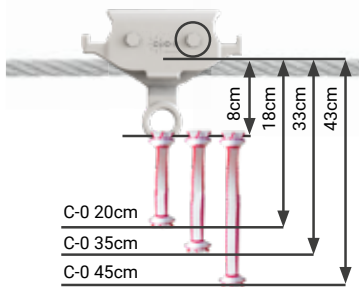

C-ZIP XTREM