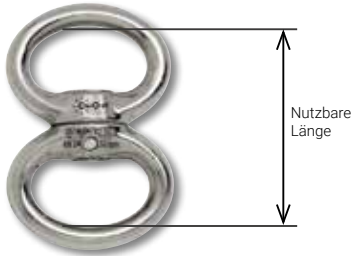

WIRBELSCHÄKEL

ERMÖGLICHT EIN FREIES ROTIEREN DES LANYARDS, VERMEIDET EIN VERDREHEN

Wirbelschäkel C-8

CE 24 kN