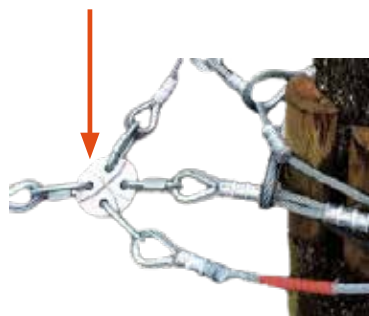

Bifurkationskreuz (patentiert)
Ermöglicht die Umgehung eines Hindernisses
oder eine Evakuierung durchzuführen